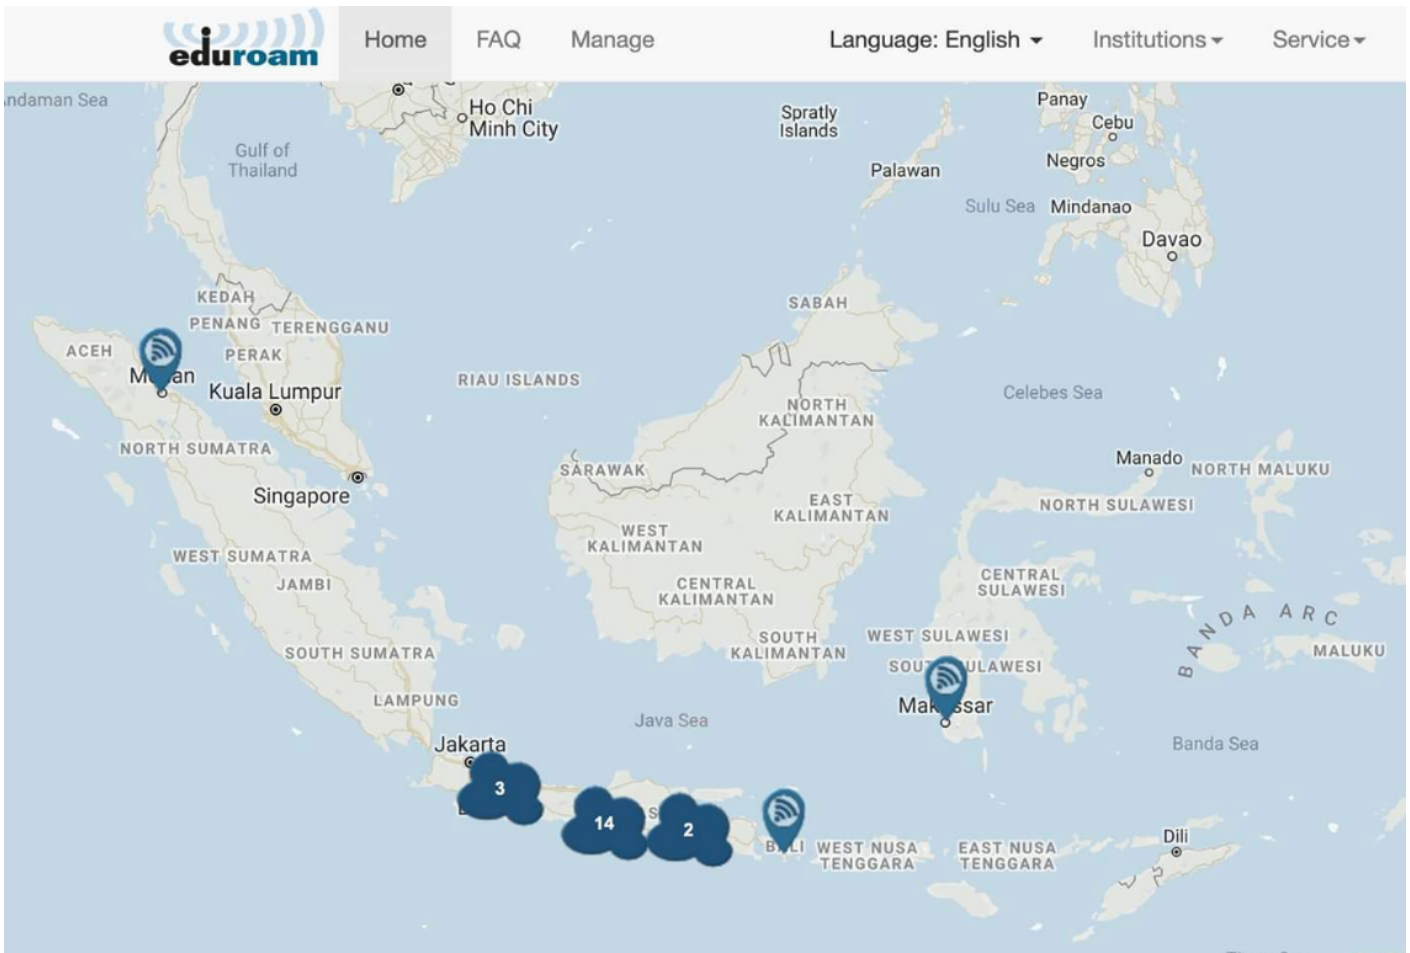

Apa itu Eduroam?

Eduroam (education roaming) adalah layanan roaming internasional untuk pengguna dalam lingkup penelitian, pendidikan tinggi dan pendidikan lanjutan. Eduroam memberi para peneliti, dosen dan mahasiswa akses jaringan internet yang mudah dan aman ketika mengunjungi sebuah perguruan tinggi lain. Otentikasi pengguna dilakukan oleh perguruan tinggi/lembaga asal mereka, menggunakan kredensial (user and password) yang sama seperti ketika mereka mengakses jaringan internet di kampus mereka, sementara otorisasi untuk mengakses internet dan mungkin sumber daya lainnya ditangani oleh perguruan tinggi/lembaga yang dikunjungi saat itu. Pengguna tidak perlu membayar untuk menggunakan eduroam.

Berapa Biaya Menggunakan Eduroam?

Berkat perjanjian global, layanan roaming Wi-Fi eduroam **gratis** untuk pengguna terdaftar.

Di mana pun Anda melihat '**eduroam**' muncul di daftar jaringan Wi-Fi Anda, Anda bisa online.

Kampus dengan Eduroam di Indonesia

Di mana Anda bisa menggunakan eduroam di Indonesia? Mulai dari barat ke timur, Universitas Sumatera Utara, Universitas Indonesia, Institut Pertanian Bogor, Institut Teknologi Bandung, Universitas Diponegoro, Universitas Islam Indonesia, Universitas Gadjah Mada, Universitas Negeri Yogyakarta, Universitas Muhammadiyah Yogyakarta, Universitas Ahmad Dahlan, Universitas Brawijaya, **Universitas Jember**, Stenden University Bali, Universitas Hasanuddin, dan banyak lagi yang akan bergabung dengan eduroam.

Bagaimana dengan kampus di luar negeri? Saat ini Eduroam tersebar dan dapat digunakan pada 101 negara. Informasi lengkapnya bisa Anda temukan [disini](#).

Panduan Login Eduroam

Panduan Login Eduroam berdasarkan sistem operasi perangkat anda: